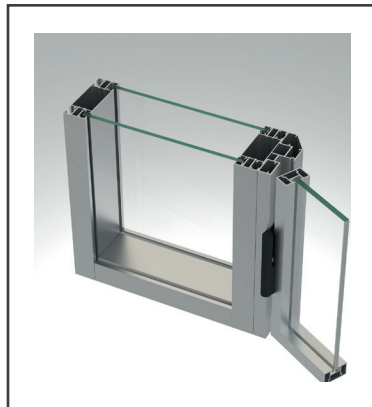

## OP 30 Tek Camlı Ofis Bölme / OP 30 Office Partition with Single Glass

İş yerlerindeki iç mekânları daha işlevsel hale getirmek ve estetik bir dokunuş katmak için geliştirilmiş olan OP30 ofis bölme sistemi, şık tasarımı ve pratik uygulanabilirliğiyle dikkat çekiyor.

The OP30 Office Partition System has been meticulously designed to enhance workplace interiors with both functionality and an aesthetic touch. This system garners attention due to its elegant design and its practical implementation.

### Özellikler:

**Cam:** 8 - 10 mm cam kullanımı.  
Estetik Şıklık: OP30, modern iş mekânlarına uyum sağlayabilen, zarif tasarımıyla öne çıkıyor. İç mekân düzenlemelerinde estetik bir bölme çözümü sunuyor.