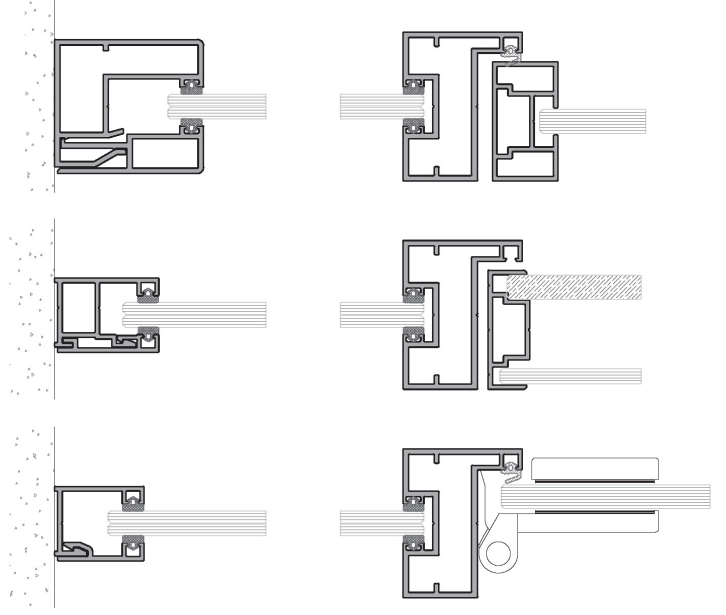

## OP 30 Tek Camlı Ofis Bölme / OP 30 Office Partition with Single Glass

İş yerlerindeki iç mekânları daha işlevsel hale getirmek ve estetik bir dokunuş katmak için geliştirilmiş olan OP30 ofis bölme sistemi, şık tasarımı ve pratik uygulanabilirliğiyle dikkat çekiyor.

The OP30 Office Partition System has been meticulously designed to enhance workplace interiors with both functionality and an aesthetic touch. This system garners attention due to its elegant design and its practical implementation.

### Özellikler:

**Cam:** 8 - 10 mm cam kullanımı.  
Estetik Şıklık: OP30, modern iş mekânlarına uyum sağlayabilen, zarif tasarımıyla öne çıkıyor. İç mekân düzenlemelerinde estetik bir bölme çözümü sunuyor.