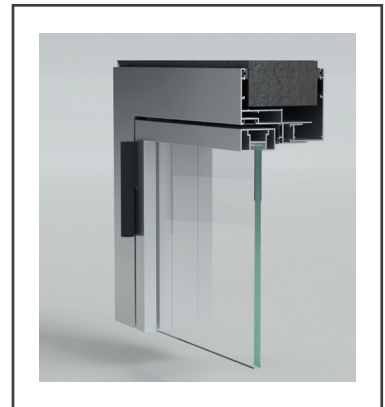

## OP 30 Tek Camlı Ofis Bölme / OP 30 Office Partition with Single Glass

İş yerlerindeki iç mekânları daha işlevsel hale getirmek ve estetik bir dokunuş katmak için geliştirilmiş olan OP30 ofis bölme sistemi, şık tasarımı ve pratik uygulanabilirliğiyle dikkat çekiyor.

The OP30 Office Partition System has been meticulously designed to enhance workplace interiors with both functionality and an aesthetic touch. This system garners attention due to its elegant design and its practical implementation.

### Özellikler:

**Cam:** 8 - 10 mm cam kullanımı.  
Estetik Şıklık: OP30, modern iş mekânlarına uyum sağlayabilen, zarif tasarımıyla öne çıkıyor. İç mekân düzenlemelerinde estetik bir bölme çözümü sunuyor.