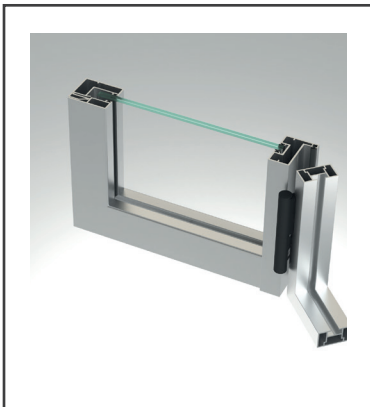

## OP 30 Tek Camlı Ofis Bölme / OP 30 Office Partition with Single Glass

İş yerlerindeki iç mekânları daha işlevsel hale getirmek ve estetik bir dokunuş katmak için geliştirilmiş olan OP30 ofis bölme sistemi, şık tasarımı ve pratik uygulanabilirliğiyle dikkat çekiyor.

### Özellikler:

**Cam:** 8 - 10 mm cam kullanımı.  
Estetik Şıklık: OP30, modern iş mekânlarına uyum sağlayabilen, zarif tasarımıyla öne çıkıyor. İç mekân düzenlemelerinde estetik bir bölme çözümü sunuyor.