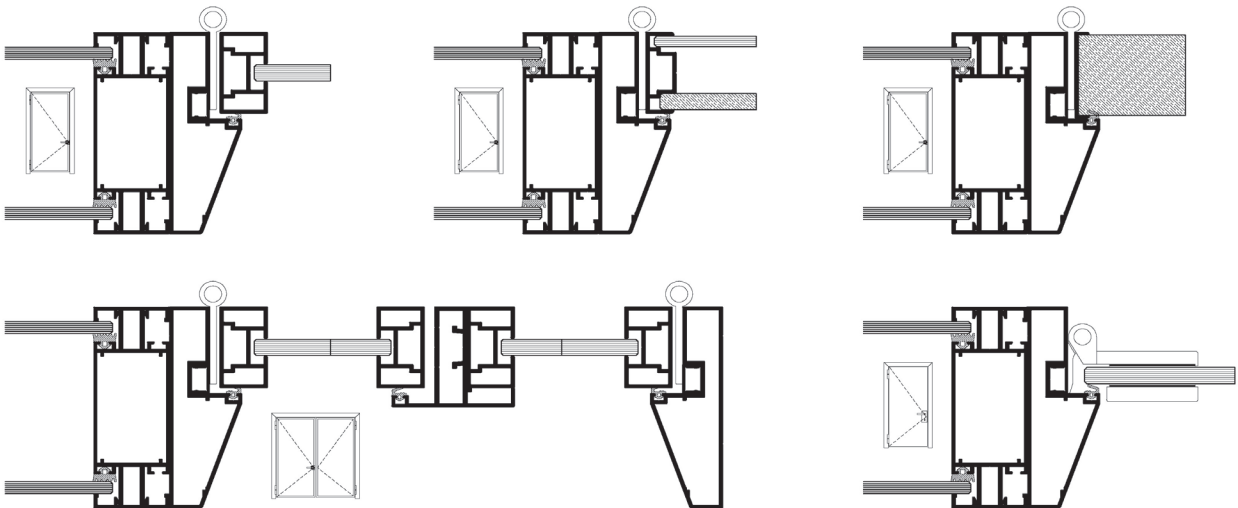

Advantages

Double-glazed office partitions increase the efficiency of your workplace and ensure that your employees have a better working environment.

It increases the flexibility of your workplace and creates an environment that suits the personal preferences of your employees.

It increases the reputation of your workplace by providing a professional and modern appearance.

Thanks to its durability, it offers a long-lasting investment and minimizes maintenance costs.

Transform your office with double-glazed aluminum office partitions and keep up with the business world of the future. Contact us and let us provide a customized solution to suit your needs.