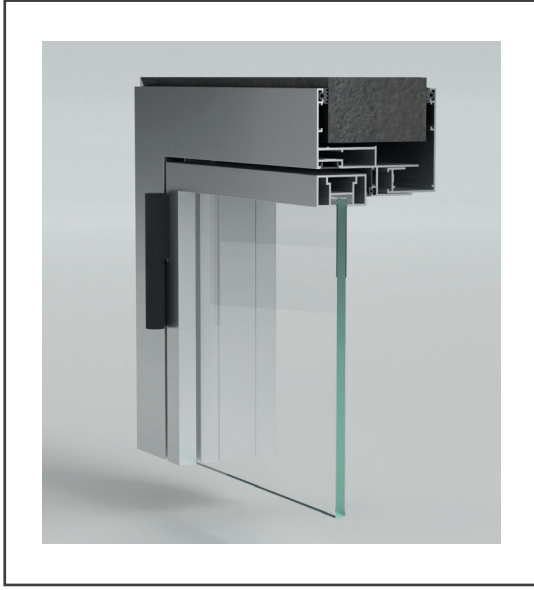

## OP 30 Tek Camlı Ofis Bölme / OP 30 Office Partition with Single Glass

İş yerlerindeki iç mekânları daha işlevsel hale getirmek ve estetik bir dokunuş katmak için geliştirilmiş olan OP30 ofis bölme sistemi, şık tasarımı ve pratik uygulanabilirliğiyle dikkat çekiyor.

It increases the reputation of your workplace by providing a professional and modern appearance.

Thanks to its durability, it offers a long-lasting investment and minimizes maintenance costs.

Transform your office with double-glazed aluminum office partitions and keep up with the business world of the future. Contact us and let us provide a customized solution to suit your needs.